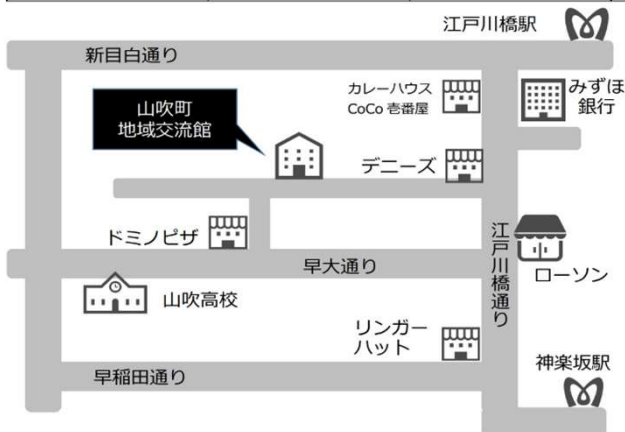

脳リフレッシュ教室
 第1・第3 火曜日(予約制)
 14:00～15:00 定員8名

楽しいテーブルゲーム
 毎週 火曜日 10:00～

輪投げ 2月5日 (水)
 フリスビー 2月17日 (月)
 ゲーゴル 2月19日 (水)
 モルック 2月21日 (金)
 ダーツ! 2月26日 (水)
 モルック 2月28日 (金)

健康麻雀入門教室
 第1～4 土曜日(予約制、定員12名)
 第1～3 10:00～12:00 講師あり
 第4 10:00～12:00 講師なし

フリー麻雀(予約制、4名グループも可)
 毎週 月曜日 9:30～12:00
フリーカラオケ 毎週 木曜日
 第1・3 木曜 13:00～16:00
 第2・4 木曜 15:00～16:30

スマホ教室
 第1・第3 火曜日(予約制)
 2月4日 14:00～15:30 定員10名
 2月18日 14:00～16:00 定員10名

体操講座に参加して、フレイル予防・健康な身体づくりを!

毎朝健康ラジオ体操	毎朝	9:15～	(15分)	定員	6名
新宿いきいき体操	月曜日	10:00～	(60分)	定員	20名
太極拳教室	第2・4水曜日	10:00～	(75分)	定員	15名
座ってヨガ教室	第2・4水曜日	13:30～	(60分)	定員	20名

- 有楽町線 江戸川橋駅(2番出口) 徒歩10分
- 東西線 神楽坂駅(2番出口) 徒歩15分
- 都バス 新宿山吹高校前下車 徒歩3分

☆マッサージサービス☆

2月は11日(火)です。

- ・時間は13:00～17:00
- ・受付は当日9:00～16:30まで、電話または窓口で受け付けています。
- ・料金は30分につき1000円/最大1時間まで

**指定管理者：生活協同組合・東京高齢協
山吹町地域交流館**