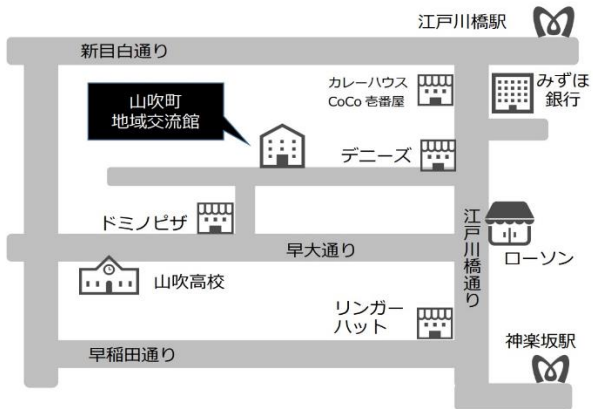

大正琴教室 11月8、22日(水) 14:00~(1部) 15:00~(2部) 定員 6名 (予約制)	スマホ教室 11月7、21日(火) 14:00~15:30、14:00~16:00 定員 10名 (予約制)
麻雀入門教室 11月4、11、18日(土) 10:00~12:00 定員 12名 (予約制)	脳リフレッシュ教室 11月7、21日(火) 14:00~15:00 定員 8名 (予約制)

フリー軽スポーツ
 楽しく、身体を動かそう!

- ダーツ! 11月1日(水)
- ポッチャ 11月8日(水)
- ラダーG 11月15日(水)
- モルック 11月17日(金)
- ピンポン 11月20日(月)
- ゲーゴル 11月22日(水)
- フリスビー 11月29日(水)

体操講座に参加して、フレイル予防・健康な身体づくりを!

毎朝健康ラジオ体操	毎朝 9:15~ (15分)	定員 6名
新宿いきいき体操	月曜日 10:00~ (60分)	定員 14名
太極拳教室	第2・4水曜日 10:00~ (75分)	定員 14名
ヨガ教室【第一部】	木曜日 14:00~ (55分)	定員 11名
”【第二部】	” 15:00~ (55分)	定員 11名

団体利用申請
1月分受付

- 有楽町線 江戸川橋駅(2番出口) 徒歩 10分
- 東西線 神楽坂駅(2番出口) 徒歩 15分
- 都バス 新宿山吹高校前下車 徒歩 3分

☆マッサージサービス☆

11月は14, 28日(火)です。

- ・時間は 13 : 00 ~ 17 : 00
- ・受付は当日 9 : 00 ~ 16 : 30 まで
(電話・窓口にて)
- ・料金は 30分 1000円 / 1時間まで

指定管理者：生活協同組合・東京高齢協
山吹町地域交流館