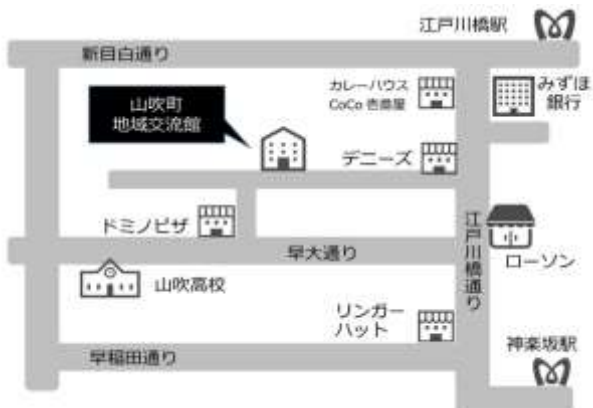

### 体操講座に参加して、フレイル予防・健康な身体づくりを!

毎朝健康ラジオ体操 毎朝 9:15~(15分) 定員 6名

新宿いきいき体操 月曜日 10:00~(60分) 定員 14名

太極拳教室 第2・4水曜日 10:00~(75分) 定員 14名

ヨガ教室【第一部】 木曜日 14:00~(55分) 定員 11名

” 【第二部】 ” 15:00~(55分) 定員 11名

### 館対抗モルック競技大会開催! 中落合地域交流館との対抗戦です!

当館の代表選手8名が中落合地域交流館に向いて戦いを挑みます。  
応援、大歓迎! 応援希望の方は、当館の事務室までお申し出ください。

10月22日(日) 13:30~ 場所:中落合地域交流館 大広間

ハンカチが 涙でぐっしょり

3日間 山吹で観る

感動映画

- 有楽町線 江戸川橋駅(2番出口) 徒歩 10分
- 東西線 神楽坂駅(2番出口) 徒歩 15分
- 都バス 新宿山吹高校前下車 徒歩 3分

☆マッサージサービス☆

10月は10日(火)です。

- ・時間は 13:00~17:00
- ・受付は当日 9:00~16:30 まで  
(電話・窓口にて)
- ・料金は 30分 1000円/1時間まで

指定管理者：生活協同組合・東京高齢協  
山吹町地域交流館