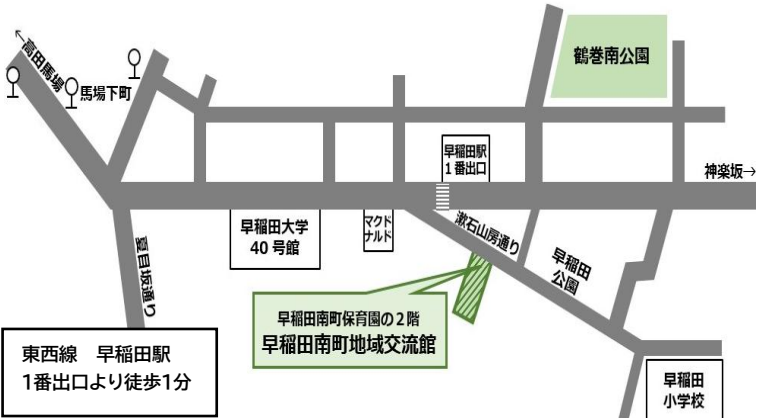

**予約 書道** 🍃 2部制

3月26日(水)  
10:00～/13:00～  
定員:各クラス9名/先着順

**予約 モルック**

3月3日(月)  
17日(月)  
29日(土)  
10:00～11:30  
定員:10名/先着順

**予約 ボッチャ**

3月5日(水)  
19日(水)  
10:00～12:00  
定員:10名/先着順

**当日予約 高齢者マッサージ**

3月14日(金)28日(金)  
13:00～17:00  
[料金]1000円(30分)  
持ち物:バスタオル1枚、タオル2枚  
※当日朝9時より電話でお申込みください

※ お電話又は窓口にてお申込みください。03-3208-2552  
予約制に関しては2月25日(火)から申し込み受付を開始します。

**お風呂利用について**

時間:12:00～15:00  
曜日:女(月・水・金) / 男(火・木・土)  
ジャグジーが人気です!  
一度に4人までお入りいただけます。

**早稲田南町地域交流館**

〒162-0043 新宿区早稲田南町50  
電話(03)3208-2552/FAX(03)3208-2553  
指定管理者:生活協同組合・東京高齢協