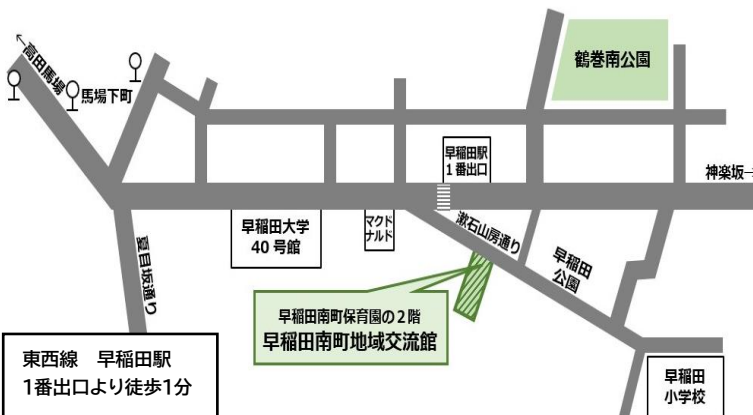

懐かしの映画会

11月30日(土) 13:00~15:00
定員:20名/先着順

予約 書道

2部制

11月27日(水)
10:00~
13:00~
定員:各クラス9名/
先着順

予約 モルック

11月9日(土)
28日(木)
10:00~11:30
定員:10名/先着順

予約 ボッチャ

11月6日(水)
20日(水)
10:00~12:00
定員:10名/先着順

当日予約 高齢者マッサージ

11月8日(金)22日(金)
13:00~17:00
[料金]1000円(30分)
※当日午前9時より電話でお申込みください

※ お電話又は窓口にてお申込みください。03-3208-2552
予約制に関しては10月25日(金)から申し込み受付を開始します。

お風呂利用について

時間:12:00~15:00
曜日:女(月・水・金) / 男(火・木・土)
ジャグジーが人気です!
一度に4人までお入りいただけます。