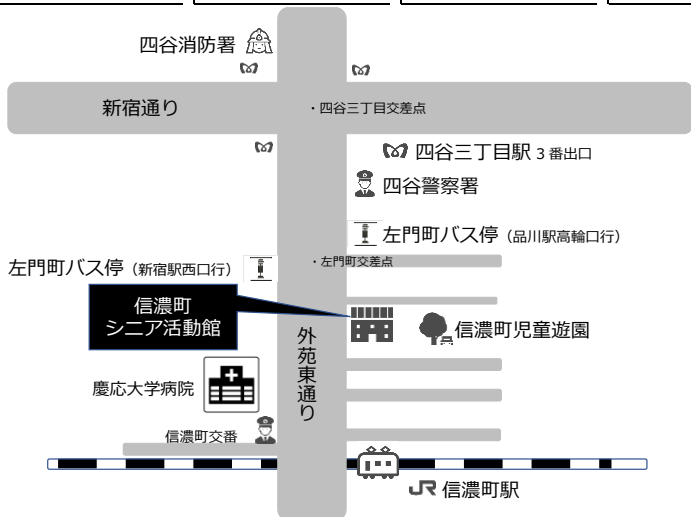

ボランティアサークル しなの

利用者のみなさんから集めた使用済み切手を整理し、社会福祉協議会を通して寄付しています。

28日(水)

13:30~15:30

ご自由にご参加ください。

【まちなか避暑地】

当館は熱中症予防のため「まちなか避暑地」になっています。利用登録のない方も猛暑時の避暑でご利用いただけます。

期間:

9月30日(月)まで

午前9時~午後6時

▲この「のぼり」が目印です

令和6年8月

日曜日	月曜日	火曜日	水曜日	木曜日	金曜日	土曜日
28	29	30	31	1	2 ・脳トレを楽しもう! 10:00~10:30 11:20~11:50 ・健康体操 10:30~11:15	3
4	5	6 ・ストレッチ教室 10:00~11:00 300円 ・ダンスサイズ 13:30~14:30	7	8 ・絵手紙講座 13:30~15:30	9 ・健康体操 10:30~11:15 ・古典を愉しむ 13:00~14:30	10
11	12 ・スマホ教室 13:30~15:00	13	14 ・マッサージサービス 13:00~17:00	15	16 ・脳トレを楽しもう! 10:00~10:30 11:20~11:50 ・健康体操 10:30~11:15	17
18	19 ・葉彩会 13:20~15:50	20 ・ストレッチ教室 10:00~11:00 300円 ・ダンスサイズ 13:30~14:30	21	22	23 ・健康体操 10:30~11:15 ・ハッピールーム 13:30~16:00	24 ・団体利用申請 10月分受付 ・土曜映画室 14:00~
25 ・うたごえ広場 14:00~15:30	26	27 ・ストレッチ教室 10:00~11:00 300円	28 ・ボランティアサークル しなの 13:30~15:30	29	30 ・健康体操 10:30~11:15	31

新宿区立 信濃町シニア活動館

指定管理者：生活協同組合・東京高齢協
〒160-0016 新宿区信濃町 20
電話：5369-6737 FAX：5369-6738
HP：<http://t-koureikyou.or.jp/>

初めてご利用になる方は登録が必要です。50歳以上の新宿区民であることが分かる身分証明書、健康保険証などをお持ちください。

【交通のご案内】

- ・JR 中央線「信濃町」駅から徒歩 5分
- ・東京メトロ丸の内線「四谷三丁目」駅 3番出口から徒歩 8分
- ・都営バス (品97) 「左門町」停留所から徒歩 1分