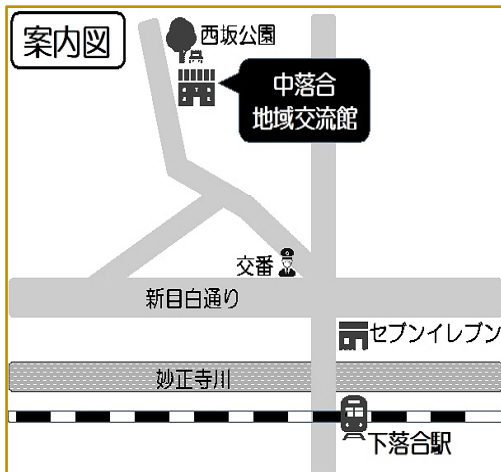

12月の予定表・新宿区立中落合地域交流館

日	月 風呂・男性	火 風呂・女性	水 風呂・男性	木 風呂・女性	金 風呂・男性	土 風呂・女性
1	2	3	4	5	6	7
フリーカラオケ 9:30~11:30		フラダンス 10:30~11:30		フリーカラオケ 9:30~11:30	フリーダーツ 9:30~11:30	太極拳 10:00~11:15
音楽交流館 クラリネット演奏 14:00~14:40						貼り絵&ぬり絵 14:00~16:00
8	9	10	11	12	13	14
フリーカラオケ 9:30~11:30		ダーツの会 10:30~11:30	iPad 10:30~11:20	健康麻雀 9:30~12:00	脳トレ 10:00~10:50	フリーダーツ 9:30~11:30
	新宿いきいき体操 13:30~14:30					
シネマ中落合 13:30~15:30			中落合100トレ 13:30~14:30	フリーカラオケ 9:30~11:30		合同観劇会 14:00~15:30
15	16	17	18	19	20	21
フリーカラオケ 9:30~11:30		フラダンス 10:30~11:30	ものづくり教室 10:00~12:00	フリーカラオケ 9:30~11:30	出張相談会 10:00~12:00	太極拳 10:00~11:15
	スマホ教室 ①13:00~14:30 ②15:00~16:30					
シネマ中落合 13:30~15:30						マルコメ みそ教室 14:00~15:30
22	23	24	25	26	27	28
			シネマ中落合 10:00~12:00	健康麻雀 9:30~12:00	脳トレ 10:00~10:50	
カラオケ大会 14:00~16:00	新宿いきいき体操 13:30~14:30		iPad 10:30~11:20		ダーツの会 10:30~11:30	貼り絵&ぬり絵 14:00~16:00
			中落合100トレ 13:30~14:30	フリーカラオケ 9:30~11:30	マッサージ 13:00~17:00	
29	30	31				
休館日	休館日	休館日				

●西武新宿線 「下落合駅」徒歩6分

★マッサージサービス★ 今月は27日（金）

時間 13:00~17:00 受付 9:00~16:30まで
1回 30分 1,000円の費用がかかります。
当日朝9時から電話で事務所にお申込みください。

★ご利用方法★

- ・新宿区在住で、60歳以上の方がご利用できます。
- ・ご利用の際には「利用証」を受付にご提出下さい。
- ・「利用証」は保険証・免許証などの身分証明書と緊急連絡先の電話番号をいただいで発行いたします。