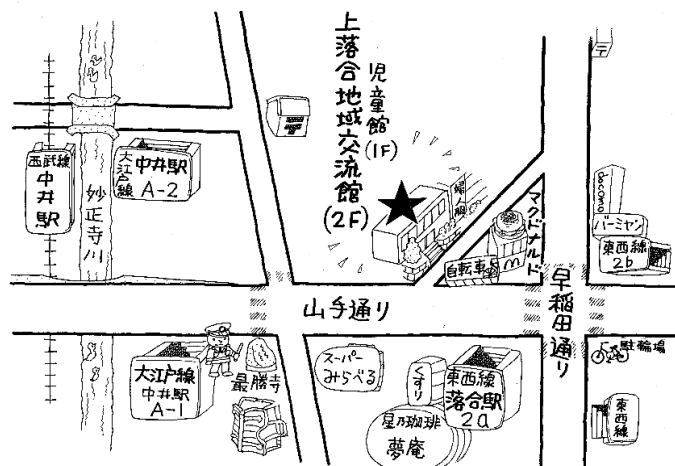

キーボードの演奏に合わせて、リクエスト曲を全員で歌います。

- 日時：4月10日(金)
4月24日(金)
14:00~15:30
- 定員：20名(先着順)
- 受付開始：3月27日(金)
- ※詳細は当館までお尋ねください。

カラオケ体操

あっという間の1時間!!カラオケに合わせて楽しく体を動かします。リピーター続出の体操です。

- 日時：4月14日(火)
14:00~15:00
- 定員：18名(先着順)
- 受付開始：3月26日(木)
- ※詳細は当館までお尋ねください。

マッサージサービス

4月13日(月)

- 《施術時間》13:00~17:00
- 《施術料金》30分1000円
- ※1時間までお申し込み可能です。
- 《受付時間》当日9:00~16:00
- ※詳細は当館までお尋ねください。

初めてのご利用・ご参加には登録が必要となります。

60歳以上で新宿区民であることが分かる身分証明書(マイナンバーカード等)をお持ちください。

上落合地域交流館

指定管理者：生活協同組合・東京高齢協