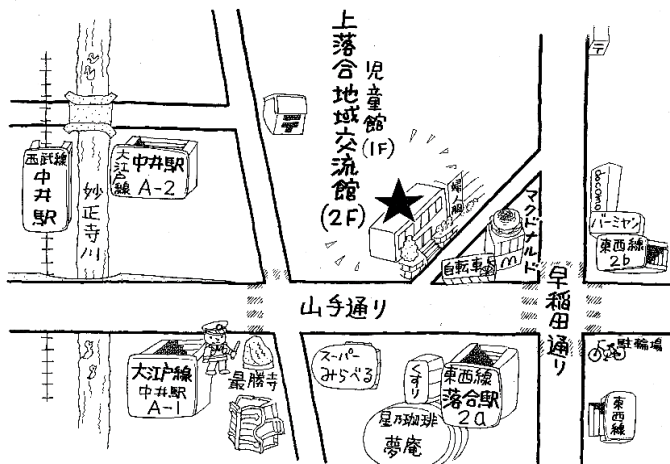

上落合地域交流館

〈館たより 12月号〉 NO.171

年末年始休館のお知らせ

今年も館運営にご協力いただきありがとうございました。
下記の日程で休館させていただきます。皆様にはご不便をおかけいたしますがご理解のほどよろしくお願いいたします。

令和6年12月29日(日)～令和7年1月3日(金)

※1月4日(土)より通常通り開館いたします。
皆様のご来館をお待ちしております。

古典を愉しむ

古典文学イメージを一新!?
毎回違うテーマを愉快地解説します。

- ●日時：12月20日(金)
  14:00～15:30
- ●定員：20名(先着順)
- ●申込み受付中
- ※詳細は当館まで!

レクリエーションで年忘れ!

年末を楽しく過ごしましょう。

- ・カラオケ歌カルタ
- ・チラシパズル 他

●日時：12月26日(木)
10:00～12:00

●定員：16名(先着順)

●申込み：12月4日～(水)

※後半はお茶を飲みながら、今年の話に花を咲かせましょう。

おもしろ韓国語講座

(初心者コース)

繰り返し丁寧に教えるので、途中からでも大丈夫!
伝統遊びも取り入れながら楽しく勉強します。

●日時：毎月第二火曜日
14:00～15:30

●定員：8名程度

●申込み随時受付中
※詳細は当館まで!

マッサージサービス

12月は9日(月)です

《施術時間》13:00～17:00

《料金》30分1000円

●1時間までお申し込み可能です。

《受付時間》当日9:00～16:00

※詳細は当館までお尋ねください。

※詳細は当館までお問合せください。

館のご利用・講座へのご参加には当館利用証が必要となります。

上落合地域交流館

指定管理者：生活協同組合・東京高齢協

〒161-0034 新宿区上落合 2-28-8 高山ビル本館 2階

TEL 3360-1414 FAX 3360-1477

《開館時間》9:00～18:00

《休館日》12月29日～1月3日

※新宿区在住の60歳以上の方がご利用できます。

女性入浴：月、水、金 男性入浴：火、木、土

※お風呂の利用は、個人利用証が必要です。

●東京メトロ東西線「落合」2a・2b 出口～徒歩3分 ●都営大江戸線「中井」A1 番出口～徒歩7分 ●西武新宿線「中井」徒歩10分