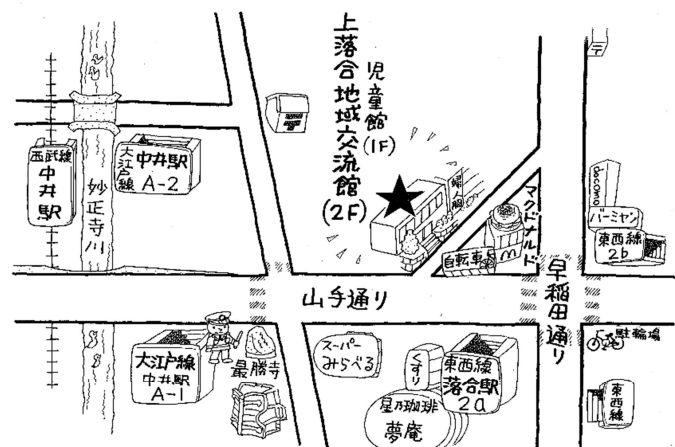

4月は8日(月)

《施術時間》13:00~17:00

《料金》30分 1000円/1時間までお申し込み可能です。

《受付時間》当日 9:00~16:00

上落合地域交流館

指定管理者：生活協同組合・東京高齢協

〒161-0034 新宿区上落合 2-28-8 高山ビル本館 2階

TEL 3360-1414 FAX 3360-1477

《開館時間》9:00~18:00

《休館日》12月29日~1月3日

※新宿区在住の60歳以上の方がご利用できます。

個人登録には公的身分証明書が必要です。

女性入浴：月、水、金 男性入浴：火、木、土

●東京メトロ東西線「落合」2a・2b 出口~徒歩 3分 ●都営大江戸線「中井」A1 番出口~徒歩 7分 ●西武新宿線「中井」徒歩 10分

4月の予定

| 日 | 月(風呂・女性) | 火(風呂・男性) | 水(風呂・女性) | 木(風呂・男性) | 金(風呂・女性) | 土(風呂・男性) |
|--|---|--|--|--|---|--|
|  | 1 | 2 | 3 ☆太極拳 /棒気功☆ 10:00~11:00 | 4 ☆レディース健康 麻雀入門教室☆ 9:30~11:30 | 5 ☆Wai wai チャレンジ☆ 14:00~15:30 | 6 ☆体操広場☆ 9:30~11:20 (2部制) |
| 7 | 8 ☆サンデーヨガ☆ 10:00~11:15 | 9 ☆マッサージ☆ ☆おもしろ韓国語☆ 14:00~15:30 | 10 ☆元氣!100トレ☆ 10:00~11:00 | 11 ☆貼り絵☆ 14:00~16:00 | 12 ☆新宿いきいき体操☆ 10:00~11:45 (2部制) ☆歌声ルーム☆ 14:00~15:20 | 13 ☆体操広場☆ 9:30~11:20 (2部制) |
| 14 | 15 ☆レディース健康 麻雀入門教室☆ 9:30~12:00 | 16 ☆iPadで楽しむ☆ 14:00~15:30 | 17 ☆元氣!100トレ☆ 10:00~11:00 ☆フリカラ☆ 13:30~15:30 | 18 ☆貼り絵☆ 14:00~16:00 | 19 ☆気軽に折り紙☆ 10:00~11:30 ☆古典を愉しむ☆ 14:00~15:30 | 20 ☆朝からシネマ☆ 10:00~11:55 ☆かみおち広場☆ 9:30~11:30 ☆モルック教室☆ 14:00~15:30 |
| 21 | 22 | 23 ☆フリカラ☆ 10:00~12:00 ☆四季の ものづくり☆ 14:00~15:30 | 24 ☆体操広場☆ 9:30~11:20 (2部制) ☆なつかし映画☆ 14:00~16:20 | 25 ☆貼り絵☆ 14:00~16:00 | 26 ☆新宿いきいき体操☆ 10:00~11:45 ☆かみおち広場☆ 9:30~11:30 ☆歌声ルーム☆ 14:00~15:20 | 27 ☆元氣!100トレ☆ 10:00~11:00 6月分 団体利用申請日 |
| 28 | 29 ☆ねんどで 作ろう!☆ 10:00~11:30 | 30 ☆元氣!100トレ☆ 14:00~15:00 | ◆団体利用時間変更について 令和6年3月1日より団体利用時間 午後 13:30 から ⇒ 13:00 から (開始時間変更) 夜間 20:30 まで ⇒ 21:00 まで (終了時間変更) ご利用いただけます。ご活用下さい。 | | | |

☆かみおち麻雀広場☆

(かみおち広場):フリー麻雀
麻雀を楽しみたい方、ご参加下さい。
点数の数えられる方大歓迎。

●日時:4月20日(土) 26(金)

9:30~11:30

●定員:12名(先着順) 3卓

●参加費:無料

●受付開始:3月23日(土)~

※2日両日とも予約可能です。