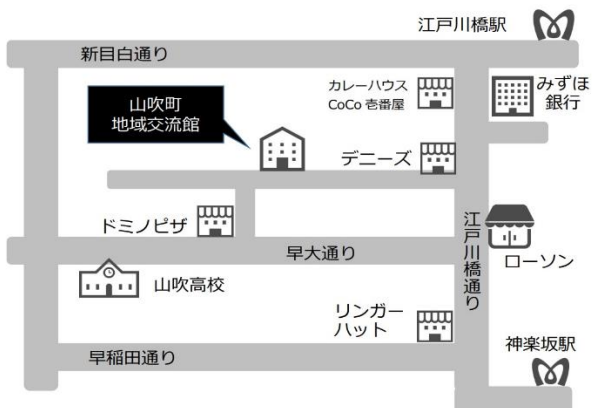

14:00~15:00

定員8名(予約制)

体操講座に参加して、コロナに負けない身体づくりを!

毎朝健康ラジオ体操 毎朝 9:15~ (15分) 定員 5名

新宿いきいき体操 月曜日 10:00~ (60分) 定員 10名

太極拳教室 第2・4水曜日 10:00~ (75分) 定員 14名

ヨガ教室【第一部】 木曜日 14:00~ (55分) 定員 10名

” 【第二部】 ” 15:00~ (55分) 定員 10名

<お願い>

- ・来館前に検温をしてきてください。
- ・マスク着用、咳エチケット、手指消毒を徹底してください。
- ・社会的距離を確保し、大きな声での会話は控えてください。

感染症の拡大等により、事業実施
を延期する場合があります。

軽スポーツ 続々開催
新種目 モルック投げて
50点先取!

山吹町地域交流館 TEL・FAX 3269-6189

* 1月の予定 *

日/風呂・休み	月/風呂・男性	火/風呂・女性	水/風呂・男性	木/風呂・女性	金/風呂・男性	土/風呂・女性
1日	2日	3日	4日	5日	6日	7日
休館	休館	休館	フリーモルック 14:00~15:30 (予約制) 大正琴教室 14:00~15:30 (予約制)	フリーカラオケ 13:00~16:00 ヨ-ガ教室 14:00~14:55 15:00~15:55 (2部・予約制)		健康麻雀 入門教室 10:00~12:00 (予約制)
8日	9日	10日	11日	12日	13日	14日
	いきいき体操 10:00~11:00 女性限定麻雀 9:30~12:00 フリーポッチャ 14:00~15:30	スマホ教室 14:00~15:30 (予約制) マッサージ 13:00~17:00 予約は当日9:00~	太極拳(予約制) 10:00~11:15 フリーダーツ 14:00~15:30 大正琴教室 14:00~15:30	フリーカラオケ 13:00~16:00 ヨ-ガ教室 14:00~14:55 15:00~15:55 (2部・予約制)		手作りサロン 13:00~14:30 14:30~16:00 (2部・予約制)
15日	16日	17日	18日	19日	20日	21日
	いきいき体操 10:00~11:00 女性限定麻雀 9:30~12:00	脳リフレッシュ 教室(予約制) 14:00~15:00	フリーモルック 14:00~15:30 (予約制) 大正琴教室 14:00~15:30 (予約制)	フリーカラオケ 13:00~16:00 ヨ-ガ教室 14:00~14:55 15:00~15:55 (2部・予約制)		健康麻雀 入門教室 10:00~12:00 (予約制)
22日	23日	24日	25日	26日	27日	28日
	いきいき体操 10:00~11:00 女性限定麻雀 9:30~12:00 フリーピンポン 14:00~15:30	マッサージ 13:00~17:00 予約は当日9:00~ 映画上映会 14:00~ (予約制)	太極拳(予約制) 10:00~11:15 フリーゲ-ゴル 14:00~15:30 大正琴教室 14:00~15:30	フリーカラオケ 13:00~16:00 ヨ-ガ教室 14:00~14:55 15:00~15:55 (2部・予約制)		団体利用 3月分受付 手作りサロン 13:00~14:30 14:30~16:00 (2部・予約制)
29日	30日	31日	<div style="background-color: yellow; padding: 10px; border: 1px solid black; margin-bottom: 10px;"> 風呂利用は予約制です </div> <p>★毎朝健康ラジオ体操★ 毎朝 9:15 ~ 9:30</p> 			
しりとり絵 ゲーム大会 10:00~12:00	いきいき体操 10:00~11:00 女性限定麻雀 9:30~12:00 利用者懇談会 13:00~14:00	脳リフレッシュ 教室(予約制) 14:00~15:00				

- 有楽町線 江戸川橋駅(2番出口) 徒歩 10分
- 東西線 神楽坂駅(2番出口) 徒歩 15分
- 都バス 新宿山吹高校前下車 徒歩 3分

☆**マッサージサービス**☆
1月は10日(火)、24日(火)です。

- ・時間は13:00~17:00
- ・受付は当日9:00~16:30まで
(電話・窓口にて)
- ・料金は30分1000円/1時間まで

指定管理者：生活協同組合・東京高齢協
山吹町地域交流館