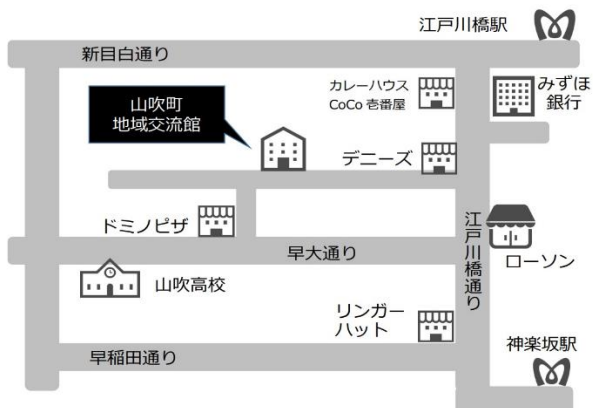

12月6日、20日(火)

14:00~15:00

定員 7名 (予約制)

体操講座に参加して、コロナに負けない身体づくりを!

毎朝健康ラジオ体操 毎朝 9:15~ (15分) 定員 5名

新宿いきいき体操 月曜日 10:00~ (60分) 定員 10名

太極拳教室 第2・4水曜日 10:00~ (75分) 定員 14名

ヨガ教室【第一部】 木曜日 14:00~ (55分) 定員 10名

” 【第二部】 ” 15:00~ (55分) 定員 10名

< お願い >

- ・来館前に検温をしてきてください。
- ・マスク着用、咳エチケット、手指消毒を徹底してください。
- ・社会的距離を確保し、大きな声での会話は控えてください。

感染症の拡大等により、事業延期
や定員変更をする場合があります。

休館日: 12/29(木)~1/3(火)

2023年は、1/4(水)に
開館いたします。

* 12月の予定 *

日/風呂・休み	月/風呂・男性	火/風呂・女性	水/風呂・男性	木/風呂・女性	金/風呂・男性	土/風呂・女性
<p style="font-size: 24px; font-weight: bold;">風呂利用は予約制です</p> <p style="font-size: 20px; font-weight: bold; color: red;">★毎朝健康ラジオ体操★</p> <p style="font-size: 20px; font-weight: bold;">毎朝 9:15 ~ 9:30</p>				1日	2日	3日
				フリーカラオケ 13:00~16:00 ヨーガ教室 14:00~14:55 15:00~15:55 (2部・予約制)		健康麻雀 入門教室 10:00~12:00 (予約制)
4日	5日	6日	7日	8日	9日	10日
フリー麻雀 13:00~17:00	いきいき体操 10:00~11:00 女性限定麻雀 9:30~12:00 フリーピンポン 14:00~15:30	スマホ教室 14:00~15:30 (予約制) 脳リフレッシュ 教室(予約制) 14:00~15:00	フリーダーツ 14:00~15:30 (予約制) 大正琴教室 14:00~15:30 (予約制)	フリーカラオケ 13:00~16:00 ヨーガ教室 14:00~14:55 15:00~15:55 (2部・予約制)		手作りサロン 13:00~14:30 14:30~16:00 (2部・予約制)
11日	12日	13日	14日	15日	16日	17日
フリー麻雀 13:00~17:00	いきいき体操 10:00~11:00 女性限定麻雀 9:30~12:00 フリーピンポン 14:00~15:30	マッサージ 13:00~17:00 ※予約は当日 9:00~開始	太極拳(予約制) 10:00~11:15 フリーゲール 14:00~15:30 大正琴教室 14:00~15:30	フリーカラオケ 13:00~16:00 ヨーガ教室 14:00~14:55 15:00~15:55 (2部・予約制)		2月分 団体受付 健康麻雀 入門教室 10:00~12:00 (予約制)
18日	19日	20日	21日	22日	23日	24日
フリー麻雀 13:00~17:00	いきいき体操 10:00~11:00 女性限定麻雀 9:30~12:00 フリーゲール 14:00~15:30	脳リフレッシュ 教室(予約制) 14:00~15:00 映画上映会 14:00~ (予約制)	フリーダーツ 14:00~15:30 (予約制) 大正琴教室 14:00~15:30 (予約制)	フリーカラオケ 13:00~16:00 ヨーガ教室 14:00~14:55 15:00~15:55 (2部・予約制)		手作りサロン 13:00~14:30 14:30~16:00 (2部・予約制)
25日	26日	27日	28日	29日	30日	31日
フリー麻雀 13:00~17:00	いきいき体操 10:00~11:00 女性限定麻雀 9:30~12:00 ピンポン大会 13:00~15:00		太極拳(予約制) 10:00~11:15 フリーポッチャ 14:00~15:30 大正琴教室 14:00~15:30	休館	休館	休館