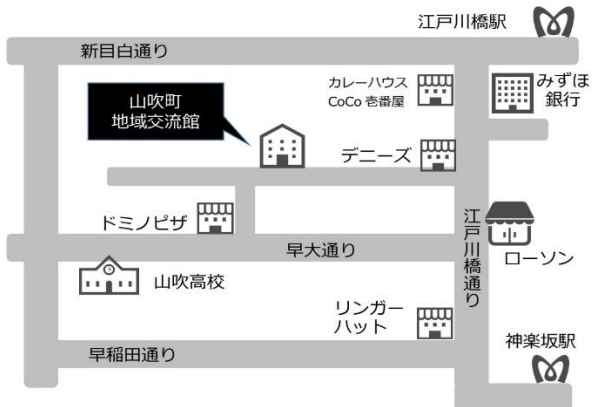

14:00~15:30

定員 16名(予約制)

牛込警察署による特殊詐欺

注意喚起講座...随時実施!

体操講座に参加して、コロナに負けない身体づくりを!

毎朝健康ラジオ体操 毎朝 9:15~ (15分) 定員 5名

新宿いきいき体操 月曜日 10:00~ (60分) 定員 10名

太極拳教室 第2・4水曜日 10:00~ (75分) 定員 14名

ヨガ教室【第一部】 木曜日 14:00~ (55分) 定員 10名

” 【第二部】 ” 15:00~ (55分) 定員 10名

< お願い >

- ・来館前に検温をしてきてください。
- ・マスク着用、咳エチケット、手指消毒を徹底してください。
- ・社会的距離を確保し、大きな声での会話は控えてください。

感染症の拡大等により、事業実施
を延期する場合があります。

四季折々 折ったり編んだり

くっつけたり 個性が彩る

手作りサロン

* 11月の予定 *

日	月	火	水	木	金	土
風呂利用は 予約制です		1日	2日	3日	4日	5日
		スマホ教室 14:00~15:30 (予約制) 脳リフレッシュ 教室(予約制) 14:00~15:00	フリーポッチャ 14:00~15:30 (予約制) 大正琴教室 14:00~15:30 (予約制)	フリーカラオケ 13:00~16:00 ヨーガ教室 14:00~14:55 15:00~15:55 (2部・予約制)	健康麻雀 入門教室 10:00~12:00 (予約制)	
6日	7日	8日	9日	10日	11日	12日
フリー麻雀 13:00~17:00 (予約制)	いきいき体操 10:00~11:00 (予約制) フリーピンポン 14:00~15:30 (予約制)	マッサージ 13:00~17:00 ※予約は当日 9:00~開始	太極拳(予約制) 10:00~11:15 フリーダーツ 14:00~15:30 大正琴教室 14:00~15:30	フリーカラオケ 13:00~16:00 ヨーガ教室 14:00~14:55 15:00~15:55 (2部・予約制)		手作りサロン 13:00~14:30 14:30~16:00 (2部・予約制)
13日	14日	15日	16日	17日	18日	19日
フリー麻雀 13:00~17:00 (予約制)	いきいき体操 10:00~11:00 (予約制) フリーゲーゴル 14:00~15:30 (予約制)	脳リフレッシュ 教室(予約制) 14:00~15:00	フリーゲーゴル 14:00~15:30 (予約制) 大正琴教室 14:00~15:30 (予約制)	フリーカラオケ 13:00~16:00 ヨーガ教室 14:00~14:55 15:00~15:55 (2部・予約制)		健康麻雀 入門教室 10:00~12:00 (予約制)
20日	21日	22日	23日	24日	25日	26日
フリー麻雀 13:00~17:00 (予約制)	いきいき体操 10:00~11:00 (予約制) フリーピンポン 14:00~15:30 (予約制)	マッサージ 13:00~17:00 ※予約は当日 9:00~開始	太極拳(予約制) 10:00~11:15 フリーポッチャ 14:00~15:30 大正琴教室 14:00~15:30	フリーカラオケ 13:00~16:00 ヨーガ教室 14:00~14:55 15:00~15:55 (2部・予約制)		手作りサロン 13:00~14:30 14:30~16:00 (2部・予約制)
27日	28日	29日	30日	<div style="text-align: center;"> <p style="font-size: 1.2em; color: magenta;">★毎朝健康ラジオ体操★</p> <p style="font-size: 1.2em; color: magenta;">毎朝 9:15 ~ 9:30</p>  </div>		
フリー麻雀 13:00~17:00 (予約制)	いきいき体操 10:00~11:00 (予約制) フリーダーツ 14:00~15:30 (予約制)	なつかし 映画上映会 14:00~ (予約制)	折り紙講習会 13:00~14:30 (予約制)			