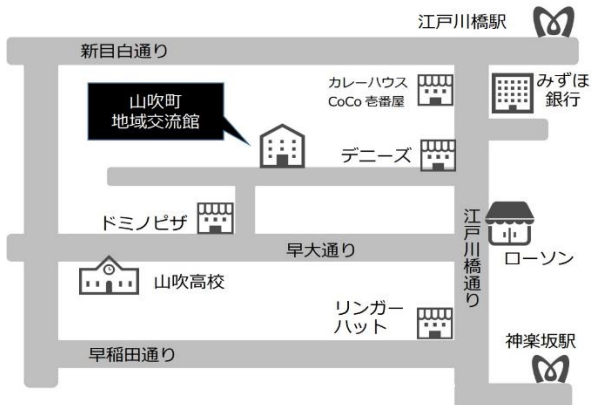

### 体操講座に参加して、コロナに負けない身体づくりを!

毎朝健康ラジオ体操 毎朝 9:15~(15分) 定員 6名  
 新宿いきいき体操 月曜日 10:00~(60分) 定員 10名  
 太極拳教室 第2・4水曜日 10:00~(75分) 定員 12名  
 ヨーガ教室[第一部]木曜日 14:00~(55分) 定員 10名  
 " [第二部] " 15:00~(55分) 定員 10名

まちなか避暑地開催中  
 利用証なしで入れます  
 開館時間 9時~17時  
 みどりのカーテンが包む  
 昭和の雰囲気漂う  
 アットホームな館です

### < お願い >

- ・来館前に検温をしてきてください。
- ・マスク着用、咳エチケット、手指消毒を徹底してください。
- ・社会的距離を確保し、大きな声での会話は控えてください。

感染症の拡大等により、事業実施  
を延期する場合があります。

アレ取って アレよ! アレアレ!

わからない? お待ちしてます

脳トレ教室 

# \*9月の予定\*

日	月	火	水	木	金	土
<div style="background-color: yellow; padding: 5px; text-align: center;"> <b>風呂利用は予約制です</b> </div> <p>★毎朝健康ラジオ体操★                      毎朝 9:15～9:30 </p>				1日	2日	3日
				フリーカラオケ 13:00～16:00  ヨーガ教室 14:00～14:55 15:00～15:55 (2部・予約制)		健康麻雀 入門教室 10:00～12:00 (予約制)
4日	5日	6日	7日	8日	9日	10日
フリー麻雀 13:00～17:00	いきいき体操 10:00～11:00 (予約制)  フリーピンポン 14:00～15:30 (予約制)	スマホ教室 14:00～15:30 (予約制)  脳リフレッシュ 教室(予約制) 14:00～15:00	フリーダーツ 14:00～15:30 (予約制)  大正琴教室 14:00～15:30 (予約制)	フリーカラオケ 13:00～16:00  ヨーガ教室 14:00～14:55 15:00～15:55 (2部・予約制)		手作りサロン 13:00～14:30 14:30～16:00 (2部・予約制)
11日	12日	13日	14日	15日	16日	17日
フリー麻雀 13:00～17:00	いきいき体操 10:00～11:00 (予約制)  フリーピンポン 14:00～15:30 (予約制)	マッサージ 13:00～17:00 ※予約は当日 9:00～開始	太極拳(予約制) 10:00～11:15  フリーダーツ予約制 14:00～15:30  大正琴教室予約制 14:00～15:30	フリーカラオケ 13:00～16:00  ヨーガ教室 14:00～14:55 15:00～15:55 (2部・予約制)		健康麻雀 入門教室 10:00～12:00 (予約制)
18日	19日	20日	21日	22日	23日	24日
フリー麻雀 13:00～17:00	いきいき体操 10:00～11:00 (予約制)  フリーゲール 14:00～15:30 (予約制)	脳リフレッシュ 教室(予約制) 14:00～15:00	フリーゲール 14:00～15:30 (予約制)  大正琴教室 14:00～15:30 (予約制)	フリーカラオケ 13:00～16:00  ヨーガ教室 14:00～14:55 15:00～15:55 (2部・予約制)		手作りサロン 13:00～14:30 14:30～16:00 (2部・予約制)  <div style="border: 2px solid green; padding: 2px; display: inline-block;">                         団体利用申請 11月分受付                     </div>
25日	26日	27日	28日	29日	30日	
フリー麻雀 13:00～17:00	いきいき体操 10:00～11:00 (予約制)  フリーポッチャ 14:00～15:30 (予約制)	マッサージ 13:00～17:00 ※予約は当日 9:00～開始	太極拳(予約制) 10:00～11:15  ダーツ競技大会 13:00～15:00  大正琴教室予約制 14:00～15:30	フリーカラオケ 13:00～16:00  なつかし 映画上映会 14:00～ (予約制)		