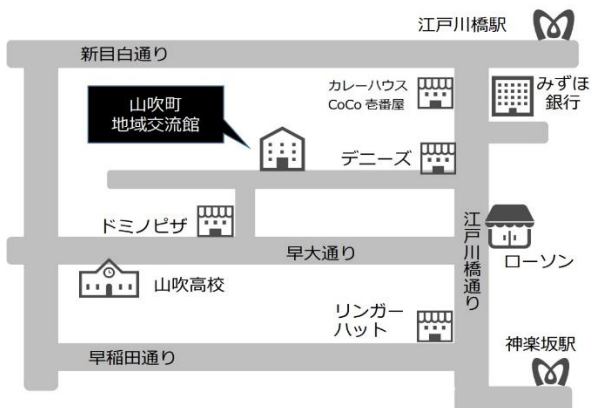

<お願い>

- 来館前に検温をしてきてください。
- マスク着用、咳エチケット、手指消毒を徹底してください。
- 社会的距離を確保し、大きな声での会話は控えてください。

感染症の拡大等により、事業実施を延期する場合があります。

赤狙え まぐれで命中
 大量得点 ポッチャ大会
 逆転優勝

7月の予定

日	月	火	水	木	金	土
31日	<div style="background-color: yellow; padding: 5px; display: inline-block;">風呂利用は予約制です</div>				1日	2日
軽スポーツ 競技大会 10:00~15:00 (予約制)						健康麻雀 入門教室 10:00~12:00 (予約制)
★毎朝健康ラジオ体操★ 毎朝 9:15~9:30 						
3日	4日	5日	新 6日	7日	8日	9日
フリー麻雀 13:00~17:00	いきいき体操 10:00~11:00 (予約制) フリーピンポン 14:00~15:30 (予約制)	スマホ教室 14:00~15:30 (予約制) 脳リフレッシュ 教室(予約制) 14:00~15:00	大正琴教室 14:00~15:30 (予約制) フリーポッチャ 14:00~15:30 (予約制)	フリーカラオケ 13:00~16:00 ヨーガ教室 14:00~14:55 15:00~15:55 (2部・予約制)		手作りサロン 13:00~14:30 14:30~16:00 (2部・予約制)
10日	11日	12日	13日	14日	15日	16日
フリー麻雀 13:00~17:00	いきいき体操 10:00~11:00 (予約制) フリーピンポン 14:00~15:30 (予約制)	マッサージ 13:00~17:00 ※予約は当日 9:00~開始	太極拳 10:00~11:15 大正琴教室 14:00~15:30 フリーダーツ 14:00~15:30	フリーカラオケ 13:00~16:00 ヨーガ教室 14:00~14:55 15:00~15:55 (2部・予約制)		健康麻雀 入門教室 10:00~12:00 (予約制)
17日	18日	19日	20日	21日	22日	23日
フリー麻雀 13:00~17:00	いきいき体操 10:00~11:00 (予約制) フリーポッチャ 14:00~15:30 (予約制)	脳リフレッシュ 教室(予約制) 14:00~15:00	大正琴教室 14:00~15:30 (予約制) フリーダーツ 14:00~15:30 (予約制)	フリーカラオケ 13:00~16:00 ヨーガ教室 14:00~14:55 15:00~15:55 (2部・予約制)		手作りサロン 13:00~14:30 14:30~16:00 (2部・予約制) <div style="border: 2px solid green; padding: 2px; display: inline-block;"> 団体利用申請 9月分受付 </div>
24日	25日	26日	27日	28日	29日	30日
フリー麻雀 13:00~17:00	いきいき体操 10:00~11:00 (予約制)	マッサージ 13:00~17:00 ※予約は当日 9:00~開始	太極拳 10:00~11:15 (予約制) 大正琴教室 14:00~15:30 (予約制)	フリーカラオケ 13:00~16:00 ヨーガ教室 14:00~14:55 15:00~15:55 (2部・予約制)		なつかし 映画上映会 14:00~ (予約制)

- 有楽町線 江戸川橋駅(2番出口) 徒歩 10分
- 東西線 神楽坂駅(2番出口) 徒歩 15分
- 都バス 新宿山吹高校前下車 徒歩 3分

☆マッサージサービス☆

7月は12日(火)、26日(火)です。

- ・時間は13:00~17:00
- ・受付は当日9:00~16:30まで
(電話・窓口にて)
- ・料金は30分1000円/1時間まで

指定管理者：生活協同組合・東京高齢協
山吹町地域交流館

162-0801 新宿区山吹町 342 Tel/Fax3269-6189