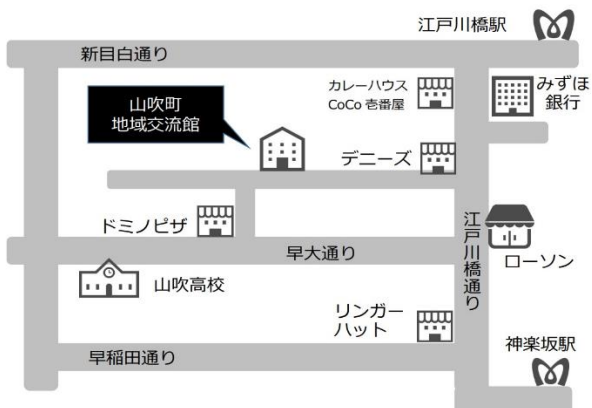

体操講座に参加して、 コロナに負けない身体づくりを!

- | | | |
|-----------|-----------------------------|------------|
| 毎朝健康ラジオ体操 | 毎朝 9:15～9:30 (15分) | 定員 4名 |
| 新宿いきいき体操 | 毎週水曜日 10:00～10:45 (45分) | 定員 14名 |
| お手軽体操 | 第1・3・5水曜日 10:00～10:30 (30分) | 定員 7名 |
| 太極拳教室 | 第2・4水曜日 10:00～10:45 (45分) | 2部制 定員 14名 |
| ヨガ教室 | 木曜日 14:00～14:45 (45分) | 2部制 定員 14名 |

中止

10月より
再開予定です

感染症の拡大等により、事業実施を延期する場合があります。

お願い

- ・来館前に検温をしてきてください。
- ・マスク着用、咳エチケット、手指消毒を徹底してください。
- ・社会的距離を確保し、大きな声での会話は控えてください。

社会的距離の確保のため、館利用人数は、各部屋の定員の半分以下としていますので、ご理解ください。

今後とも、政府の緊急事態宣言等の発令・延長により、館主催事業を中止することもあります。

現在の館の状況について、電話等で、お気軽にお尋ねください。

9月の予定

日	月	火	水	木	金	土
<div style="background-color: yellow; padding: 10px; text-align: center;"> <h2>風呂利用は 休止しています</h2> </div>			1日 お手軽体操 10:00~10:30 中止	2日 ヨガ教室 14:00~14:45 15:00~15:45 中止	3日	4日
			5日	6日 いきいき体操 10:00~10:45 11:00~11:45 中止 脳リフレッシュ教室 13:00~14:00	7日	8日 太極拳 10:00~10:45 11:00~11:45 中止
12日	13日 いきいき体操 10:00~10:45 中止 (一部予約制)	14日 マッサージ 13:00~17:00 ※予約は当日 9:00~開始	15日 お手軽体操 10:00~10:45 11:00~11:45 中止	16日 ヨガ教室 14:00~14:45 15:00~15:45 中止 (予約制)	17日	18日
19日	20日 いきいき体操 10:00~10:45 11:00~11:45 中止 脳リフレッシュ教室 13:00~14:00	21日 	22日 太極拳 10:00~10:45 11:00~11:45 中止	23日 ヨガ教室 14:00~14:45 15:00~15:45 中止 (予約制)	24日	25日 手作りサロン 13:00~14:30 14:00~15:00 中止 (一部予約制)
26日	27日 いきいき体操 10:00~10:45 中止 (予約制)	28日 マッサージ 13:00~17:00 ※予約は当日 9:00~開始	29日 なつかし 映画上映会 中止 (予約制)	30日	<div style="text-align: center;"> <h3>毎朝健康ラジオ体操</h3> <p>毎朝9:15~9:30</p> <p>中止</p>  </div>	

- 有楽町線 江戸川橋駅(2番出口) 徒歩 10分
- 東西線 神楽坂駅(2番出口) 徒歩 15分
- 都バス 新宿山吹高校前下車 徒歩 3分

☆**マッサージサービス**☆

9月は14日、28日(火)です。

- ・時間は13:00~17:00
- ・受付は当日9:00~16:30まで
(電話・窓口にて)
- ・料金は30分1000円/1時間まで

指定管理者：生活協同組合・東京高齢協

山吹町地域交流館

162-0801 新宿区山吹町 342 Tel/Fax3269-6189