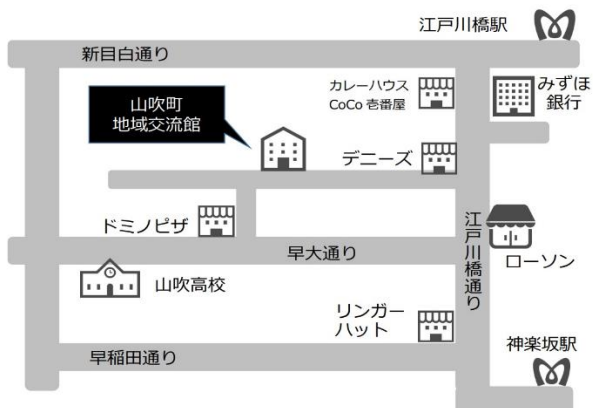

## 体操講座に参加して、コロナに負けない身体づくりを!

毎朝健康ラジオ体操	毎朝	9:15~	(15分)	定員 4名
新宿いきいき体操	月曜日	10:00~	2部制(45分)	定員 14名
お手軽体操	第1・3水曜日	10:00~	(30分)	定員 7名
太極拳教室	第2・4水曜日	10:00~	2部制(45分)	定員 14名
ヨガ教室	木曜日	14:00~	2部制(45分)	定員 14名

### お願い

- ・来館前に検温をしてきてください。
- ・マスク着用、咳エチケット、手指消毒を徹底してください。
- ・社会的距離を確保し、大きな声での会話は控えてください。

社会的距離の確保のため、館利用人数は、各部屋の定員の半分以上としていないので、ご理解ください。

新型コロナ感染  
状況により、  
講座を中止する  
こともあります  
ので、ご了解  
ください

# \*7月の予定\*

日/風呂・休み	月/風呂・男性	火/風呂・女性	水/風呂・男性	木/風呂・女性	金/風呂・男性	土/風呂・女性
<div style="background-color: yellow; padding: 10px; border: 1px solid black;"> <h2 style="margin: 0;">風呂利用は 休止しています</h2> </div>				1日	2日	3日
				ヨーガ教室 14:00~14:45 15:00~15:45 (2部・予約制)		
4日	5日	6日	7日	8日	9日	10日
	いきいき体操 10:00~10:45 11:00~11:45 (2部・予約制)  脳リフレッシュ教室 13:00~14:00		お手軽体操 10:00~10:30	ヨーガ教室 14:00~14:45 15:00~15:45 (2部・予約制)	スマホ教室 14:00~15:30 (予約制)	手作りサロン 13:00~14:30 14:30~16:00 (2部・予約制)
11日	12日	13日	14日	15日	16日	17日
	いきいき体操 10:00~10:45 11:00~11:45 (2部・予約制)	マッサージ 13:00~17:00 ※予約は当日 9:00~開始	太極拳 10:00~10:45 11:00~11:45 (2部・予約制)	スマホ教室 10:00~11:30 (予約制)  ヨーガ教室 14:00~14:45 15:00~15:45		
18日	19日	20日	21日	22日	23日	24日
	いきいき体操 10:00~10:45 11:00~11:45 (2部・予約制)  脳リフレッシュ教室 13:00~14:00		お手軽体操 10:00~10:30	ヨーガ教室 14:00~14:45 15:00~15:45 (2部・予約制)		手作りサロン 13:00~14:30 14:30~16:00 (2部・予約制)
25日	26日	27日	28日	29日	30日	31日
	いきいき体操 10:00~10:45 11:00~11:45 (2部・予約制)	マッサージ 13:00~17:00 ※予約は当日 9:00~開始	太極拳 10:00~10:45 11:00~11:45 (2部・予約制)		なつかし 映画上映会 14:00~ (予約制)	

- 有楽町線 江戸川橋駅(2番出口)徒歩 10分
- 東西線 神楽坂駅(2番出口)徒歩 15分
- 都バス 新宿山吹高校前下車徒歩 3分

**☆マッサージサービス☆**  
**7月は13日、27日(火)です。**

- ・時間は 13:00~17:00
- ・受付は当日 9:00~16:30 まで  
(電話・窓口にて)
- ・料金は 30分 1000円/1時間まで

**指定管理者：生活協同組合・東京高齢協**  
**山吹町地域交流館**