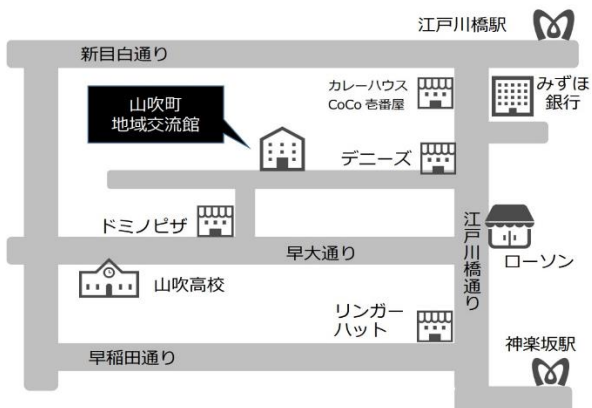

名作映画

12月25日(土)

14:00~16:00
定員 10名(予約制)

体操講座に参加して、コロナに負けない身体づくりを!

毎朝健康ラジオ体操	毎朝	9:15~	(15分)	定員 5名
新宿いきいき体操	月曜日	10:00~	2部制(45分)	定員 20名
お手軽体操	第1・3水曜日	10:00~	(30分)	定員 10名
太極拳教室	第2・4水曜日	10:00~	(75分)	定員 10名
ヨガ教室	木曜日	14:00~	2部制(45分)	定員 20名

お願い

- ・来館前に検温をしてきてください。
- ・マスク着用、咳エチケット、手指消毒を徹底してください。
- ・社会的距離を確保し、大きな声での会話は控えてください。

社会的距離の確保のため、部屋ごと・事業ごとに、定員を設定していますので、ご理解ください。

感染症の拡大等により、事業実施を延期する場合があります。

休館日: 12月29日(水)
~1月3日(月)
2022年は、1月4日(火)に開館いたします。

* 12月の予定 *

日/風呂・休み	月/風呂・男性	火/風呂・女性	水/風呂・男性	木/風呂・女性	金/風呂・男性	土/風呂・女性
<div style="background-color: yellow; padding: 10px; text-align: center;"> 風呂利用を再開しました < 予約制です > </div> <p>★毎朝健康ラジオ体操★ 毎朝 9 : 15 ~ 9 : 30</p> 			1日 お手軽体操 10 : 00 ~ 10 : 30	2日 ヨガ教室 14 : 00 ~ 14 : 45 15 : 00 ~ 15 : 45 (2部・予約制)	3日	4日
			5日	6日 いきいき体操 10 : 00 ~ 10 : 45 11 : 00 ~ 11 : 45 (2部・予約制) 脳リフレッシュ教室 14 : 00 ~ 15 : 00	7日	8日 太極拳 10 : 00 ~ 11 : 15
12日	13日 いきいき体操 10 : 00 ~ 10 : 45 11 : 00 ~ 11 : 45 (2部・予約制)	14日 スマートフォン講習会 14 : 00 ~ 15 : 30 マッサージ 13 : 00 ~ 17 : 00 ※予約は当日	15日 お手軽体操 10 : 00 ~ 10 : 30	16日 ヨガ教室 14 : 00 ~ 14 : 45 15 : 00 ~ 15 : 45 (2部・予約制)	17日	18日 2月分 団体受付
19日	20日 いきいき体操 10 : 00 ~ 10 : 45 11 : 00 ~ 11 : 45 (2部・予約制) 脳リフレッシュ教室 14 : 00 ~ 15 : 00	21日 スマートフォン講習会 14 : 00 ~ 15 : 30	22日 太極拳 10 : 00 ~ 11 : 15	23日 ヨガ教室 14 : 00 ~ 14 : 45 15 : 00 ~ 15 : 45 (2部・予約制)	24日	25日 手作りサロン 13 : 00 ~ 14 : 30 14 : 30 ~ 16 : 00 (2部・予約制) 映画上映会 14 : 00 ~ (予約制)
26日	27日 いきいき体操 10 : 00 ~ 10 : 45 11 : 00 ~ 11 : 45 (2部・予約制)	28日	29日 休館日	30日 休館日	31日 休館日	

- 有楽町線 江戸川橋駅(2番出口) 徒歩 10分
- 東西線 神楽坂駅(2番出口) 徒歩 15分
- 都バス 新宿山吹高校前下車 徒歩 3分

☆マッサージサービス☆
 12月は14日(火)です。

- ・時間は 13 : 00 ~ 17 : 00
- ・受付は当日 9 : 00 ~ 16 : 30 まで
(電話・窓口にて)
- ・料金は 30分 1000円 / 1時間まで

指定管理者：生活協同組合・東京高齢協
山吹町地域交流館