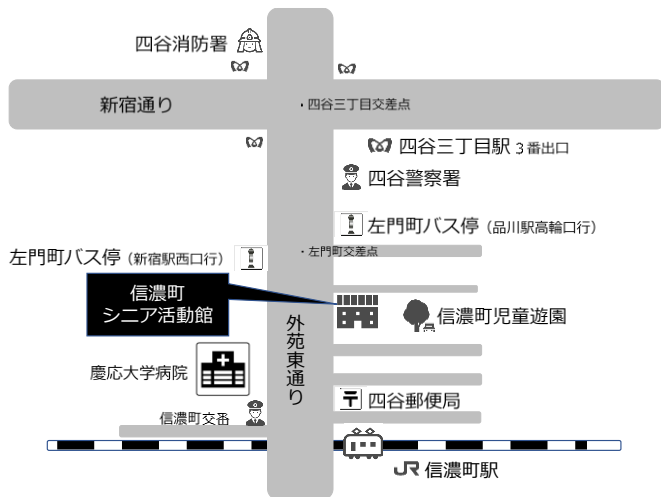

令和5年3月

日曜日	月曜日	火曜日	水曜日	木曜日	金曜日	土曜日
26	27	28	1 マッサージサービス 13:00~17:00	2	3 健康体操 10:00~10:45 11:00~11:45 iPadで脳トレ 9:20~9:50 10:20~10:50 歌謡曲で ダンスサイズ 13:30~14:30	4
5	6	7 ストレッチ教室 10:00~11:00 300円	8	9	10 健康体操 10:00~10:45 11:00~11:45 古典を愉しむ 13:00~14:30	11 おしゃれ講座 「クラフトテープの 桜飾り」 13:30~15:30
12	13 スマホ教室 「アプリを楽しもう」 13:30~15:00 おしゃれ講座 「クラフトテープの 桜飾り」 13:30~15:30	14 ストレッチ教室 10:00~11:00 300円 おしゃれ講座 「クラフトテープの 桜飾り」 10:00~12:00	15 マッサージサービス 13:00~17:00	16	17 健康体操 10:00~10:45 11:00~11:45 iPadで脳トレ 9:20~9:50 10:20~10:50 歌謡曲で ダンスサイズ 13:30~14:30	18 パソコン教室 13:30~15:00
19 うたごえ広場 14:00~15:30	20 葉彩会 13:20~15:50	21	22	23	24 健康体操 10:00~10:45 11:00~11:45 ハッピールーム 13:30~16:00	25 団体利用申請 5月分受付
26	27 シアター しなのまち 13:30~	28 ストレッチ教室 10:00~11:00 300円	29	30 ボランティアサークル しなの 13:30~15:30	31 健康体操 10:00~10:45 11:00~11:45 音声ガイド付き 映画上映会 13:30~15:30	1

【信濃町シニア活動館は、50歳以上のシニア世代・高齢者の方々の生活を豊かにする活動を応援しています】

新宿区立 信濃町シニア活動館

指定管理者：生活協同組合・東京高齢協

〒160-0016新宿区信濃町20

電話：03-5369-6737 FAX：03-5369-6738

HP：<http://t-koureikyuu.or.jp/>

初めてご利用になる方は登録が必要です。50歳以上の新宿区民であることが分かる健康保険証などの身分証明書をお持ちください。

【交通のご案内】

- ・JR中央線「信濃町」駅から徒歩4分
- ・東京メトロ丸の内線「四谷三丁目」駅3番出口から徒歩10分
- ・都営バス（品97）「左門町」停留所から徒歩1分