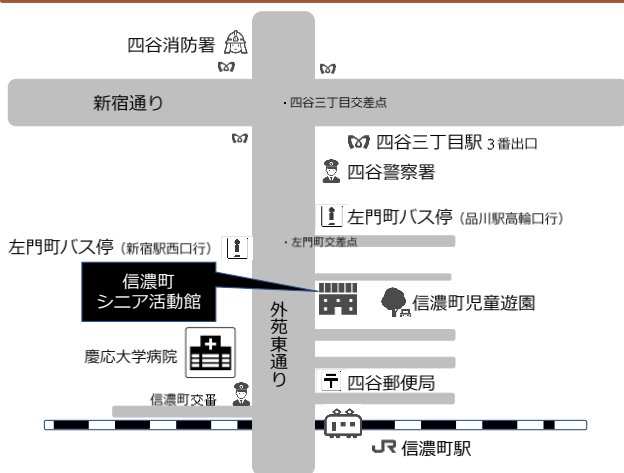

申込受付開始：両日共12月16日（木）

【新型コロナウイルス感染症対策について】

「三つの密の回避」、「人と人との距離の確保」、「マスク・靴下の着用」、「手洗い・消毒などの手指衛生」

をはじめとした基本的な感染防止策を徹底するようお願いいたします。

【風呂利用再開について】

12月1日より「風呂利用」を再開いたします。詳細は館内のポスター、チラシや新宿区のHPでご確認ください。

【年末年始 休館のご案内】

日頃より信濃町シニア活動館をご利用いただき誠にありがとうございます。

当館は12月29日（水）～1月3日（月）の期間、休館させていただきます。

新年は1月4日（火）より開館いたします。

来年もご利用のほどをよろしくお願い申し上げます。

令和3年12月

日曜日	月曜日	火曜日	水曜日	木曜日	金曜日	土曜日
			1	2	3	4
					健康体操 9:15~10:00 10:15~11:00 11:15~12:00 iPadで脳トレ 9:30~10:00 10:30~11:00 歌謡曲でダンスサイズ 13:30~14:30	おしゃれ講座 (クリスマスリース) 13:00~16:30
5	6	7	8	9	10	11
		ストレッチ教室 10:00~11:00 300円 スマホ教室 (初めてのスマホ) 13:30~15:00	マッサージサービス 13:00~17:00 ・当日9:00から 予約受付を開始 いたします。 ・初めての方は当館 までお問い合わせ ください。	スマホ相談会 10:30~11:30 スマホ教室 (初めてのスマホ) 13:30~15:00	健康体操 9:15~10:00 10:15~11:00 11:15~12:00 古典を楽しむ 13:00~14:30	
12	13	14	15	16	17	18
うたごえ広場 14:00~15:00 15:20~16:20		ストレッチ教室 10:00~11:00 300円			健康体操 9:15~10:00 10:15~11:00 11:15~12:00 iPadで脳トレ 9:30~10:00 10:30~11:00	団体利用申請 2月分受付
19	20	21	22	23	24	25
	葉彩会 13:20~15:50	ストレッチ教室 10:00~11:00 300円 スマホ相談会 10:30~11:30 スマホ教室 (カメラを使おう) 13:30~15:00	シアターしなのまち 13:30~ ボランティアサークル しなの 13:30~15:30	スマホ体験会 10:30~12:00 スマホ教室 (カメラを使おう) 13:30~15:00	健康体操 9:15~10:00 10:15~11:00 11:15~12:00	パソコン教室入門編 13:30~14:30
26	27	28	28	30	31	
	パソコン教室基本編 13:30~15:00		休館日	休館日	休館日	