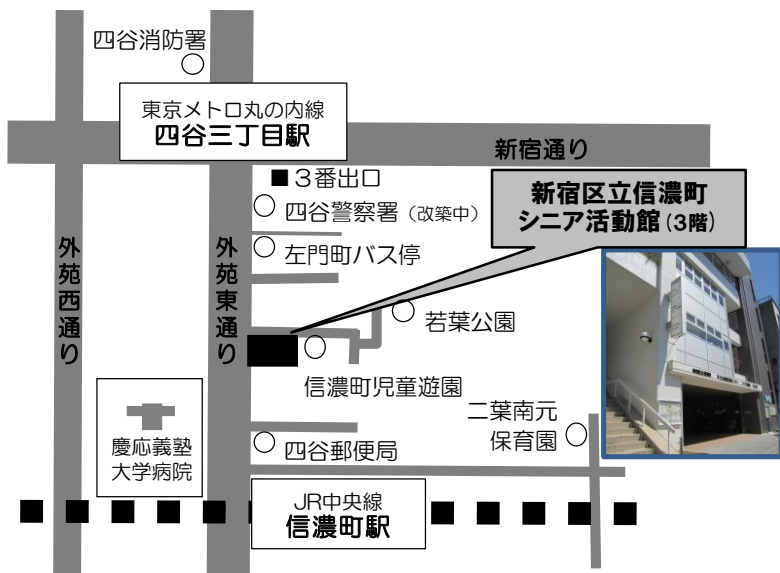

12月

で囲まれた講座は自由参加です。当日、お気軽にお越しください。

日	月(風呂・女性)	火(風呂・男性)	水(風呂・女性)	木(風呂・男性)	金(風呂・女性)	土(風呂・男性)
1	2	3	4	5	6	7
		四谷地区協 ストレッチ 10:00~11:00 300円			iPadで脳トレ 9:30~10:20 健康体操 10:30~11:30	レディース麻雀 入門講座① 13:00~16:00 将棋大会 14:00~17:00
8	9	10	11	12	13	14
アゼリアコーラス 14:00~15:30	麻雀フリールーム 13:00~16:30	四谷地区協 ストレッチ 10:00~11:00 300円	手芸講座 10:00~11:30 マッサージサービス 13:00~17:00	映画 13:30~	健康体操 10:30~11:30	レディース麻雀 入門講座② 13:00~16:00
15	16	17	18	19	20	21
しなのまち 演芸大会 13:00~16:00	葉彩会 はがき絵体験会 13:30~15:30	四谷地区協 ストレッチ 10:00~11:00 300円	吹き矢広場 10:00~11:30 初回のみ420円		iPadで脳トレ 9:30~10:20 健康体操 10:30~11:30 悠悠体操 14:00~15:00	2月分 団体利用申請 レディース麻雀 入門講座③ 13:00~16:00
22	23	24	25	26	27	28
うたごえ広場 14:00~16:00		四谷地区協 ストレッチ 10:00~11:00 300円	映画 13:30~ ボランティア サークルしなの 13:30~15:30	悠悠体操 14:00~15:00	健康体操 10:30~11:30 パソコン教室 10:30~12:00 ハッピールーム 13:30~16:00	麻雀ひろば 13:00~16:30
29	30	31	【利用者懇談会のご案内】 当館の活動状況や生活に役立つミニ情報をお知らせします。 さらに充実したシニア活動館にするために、 皆様のご意見やご要望をお聞かせ下さい。 日時：令和2年1月20日（月） 13時30分~14時30分			
休館日	休館日	休館日				

良いお年を
お迎え下さい

初めてご利用になる方は登録が必要です。
50歳以上の新宿区民であることが分かる
身分証明書、健康保険証などをお持ちください。

指定管理者：生活協同組合・東京高齢協
新宿区立信濃町シニア活動館

〒160-0016 新宿区信濃町20
電話03-5369-6737 FAX03-5369-6738
HP <http://t-koureikyuu.or.jp/>

【交通のご案内】

JR中央線「信濃町」駅から徒歩4分
地下鉄丸ノ内線「四谷三丁目」3番出口から徒歩10分
都営バス<品97>「左門町」徒歩1分