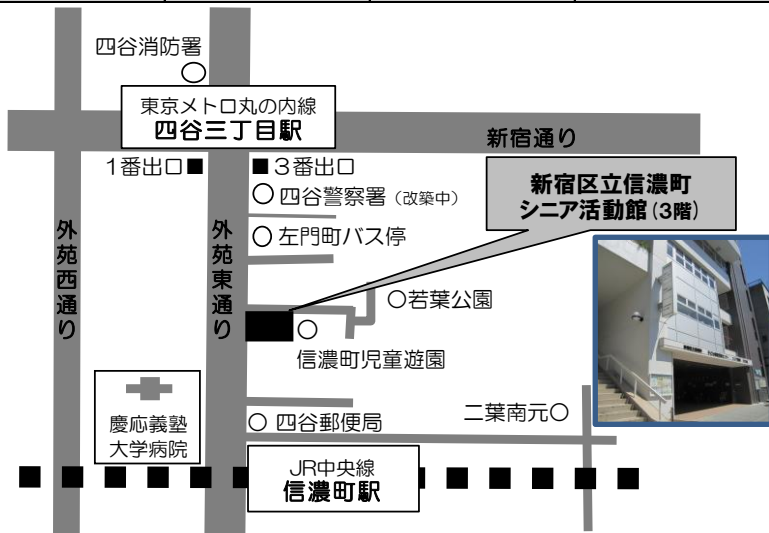

※要申込・抽選の事業は、指定期間に電話、FAX、受付にてお申込み下さい。

12月

で囲まれた講座は自由参加です。当日、お気軽にお越しください。

日	月(風呂・女性)	火(風呂・男性)	水(風呂・女性)	木(風呂・男性)	金(風呂・女性)	土(風呂・男性)
30	31	【利用者懇談会のご案内】				1
休館日	休館日 	当館の活動状況や生活に役立つミニ情報をお知らせします。 さらに充実したシニア活動館にするために、 皆様のご意見やご要望をお聞かせ下さい。 日時：平成31年1月21日(月) 13時30分～14時30分				子どもたちと プラレール 11:00～16:00 将棋大会 14:00～17:00
2	3	4	5	6	7	8
コーラスを 楽しもう! 14:00～15:30 無料		四谷地区協 ストレッチ 10:00～11:00 300円 筆ペン習字講座 14:30～16:00			iPadで脳トレ 9:30～10:20 健康体操 10:30～11:30 無料	英会話・初級④ 10:30～12:00
9	10	11	12	13	14	15
うたごえ広場 14:00～16:00 無料	新宿シニア図鑑 10:00～11:00 無料	四谷地区協 ストレッチ 10:00～11:00 300円	高齢者マッサージ 13:00～17:00		健康体操 10:30～11:30 無料	2月分 団体利用申請 麻雀ひろば 13:00～16:30
16	17	18	19	20	21	22
しなのまち 演芸大会 13:00～16:00	インターネット パソコン教室 10:30～12:00 葉彩会 はがき絵体験会 13:20～15:50	四谷地区協 ストレッチ 10:00～11:00 300円 麻雀フリールーム 13:00～16:30 映画 13:30～	吹き矢広場 10:00～11:30 初回のみ420円		iPadで脳トレ 9:30～10:20 健康体操 10:30～11:30 無料 悠悠体操 14:00～15:00 無料	
23	24	25	26	27	28	29
		四谷地区協 ストレッチ 10:00～11:00 300円 映画 13:30～	ボランティアサークル しなの 13:30～15:30	悠悠体操 14:00～15:00 無料	健康体操 10:30～11:30 無料 ハッピールーム 13:30～16:00 無料	休館日