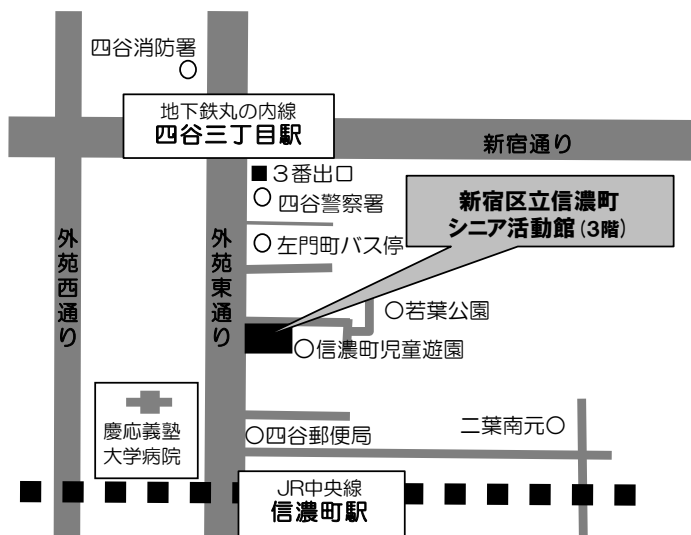

7月

で囲まれた講座は自由参加です。当日、お気軽にお越しください。

日	月(風呂・女性)	火(風呂・男性)	水(風呂・女性)	木(風呂・男性)	金(風呂・女性)	土(風呂・男性)
1	2	3	4	5	6	7
		四谷地区協 ストレッチ 10:00～11:00 300円	高齢者マッサージ 13:00～17:00 盆踊り練習会 14:00～15:30		健康体操 10:30～11:30 無料	
8	9	10	11	12	13	14
うたごえ広場 14:00～16:00 無料		四谷地区協 ストレッチ 10:00～11:00 300円	iPadで脳トレを 楽しもう! 13:30～15:00 盆踊り練習会 14:00～15:30		健康体操 10:30～11:30 無料	麻雀ひろば 13:00～16:30
15	16	17	18	19	20	21
映画 13:00～ 無料	葉彩会 13:20～15:50 	四谷地区協 ストレッチ 10:00～11:00 300円	吹き矢広場 10:00～11:30 初回のみ420円 高齢者マッサージ 13:00～17:00 盆踊り練習会 14:00～15:30		健康体操 10:30～11:30 無料	
22	23	24	25	26	27	28
マウスで楽しむ インターネット 10:30～12:00 コーラスを 楽しもう! 14:00～15:30		四谷地区協 ストレッチ 10:00～11:00 300円 出張相談会 13:00～14:00	ボランティアサークル しなの 13:30～15:30 盆踊り練習会 14:00～15:30		健康体操 10:30～11:30 無料 ハッピールーム 13:30～16:00	9月分 団体利用申請
29	30	31	7月24日(火)13:00～14:00 四谷高齢者総合相談センター職員による 「出張相談会」 安心して地域で暮らし続けるため、 介護、福祉、健康、医療などの相談を受け付けています。 秘密は厳守します。お気軽にご相談ください。			
	映画 13:00～ 無料	四谷地区協 ストレッチ 10:00～11:00 300円 麻雀フリールーム 13:00～16:30				

初めてご利用になる方は登録が必要です。
50歳以上の新宿区民であることが分かる
身分証明書、健康保険証などをお持ちください。

指定管理者:生活協同組合・東京高齢協

新宿区立信濃町シニア活動館

〒160-0016 新宿区信濃町20
電話03-5369-6737 FAX03-5369-6738
HP <http://t-koureiyou.or.jp/>

【交通のご案内】

JR中央線「信濃町」駅から徒歩4分
地下鉄丸の内線「四谷三丁目」3番出口から徒歩10分
都営バス(品97)「左門町」徒歩1分