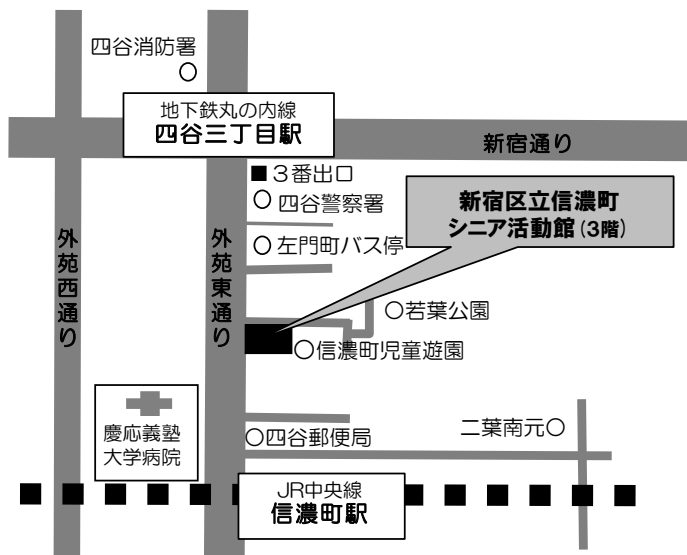

5月

で囲まれた講座は自由参加です。当日、お気軽にお越しください。

日	月(風呂・女性)	火(風呂・男性)	水(風呂・女性)	木(風呂・男性)	金(風呂・女性)	土(風呂・男性)
		1	2	3	4	5
		四谷地区協 ストレッチ 10:00~11:00 300円	マッサージ サービス 13:00~17:00		健康体操 10:30~11:30 無料	映画 多世代交流会 13:30~ 無料 麻雀ひろば 13:00~16:30
6	7	8	9	10	11	12
	クラフトテープで 小物作り 13:30~15:00	四谷地区協 ストレッチ 10:00~11:00 300円			健康体操 10:30~11:30 無料	
13	14	15	16	17	18	19
うたごえ広場 14:00~16:00 無料 	シニア図鑑 10:00~11:00 クラフトテープで 小物作り 13:30~15:00	四谷地区協 ストレッチ 10:00~11:00 300円	吹き矢広場 10:00~11:30 初回のみ420円 マッサージサービス 13:00~17:00	iPadで脳トレを 楽しもう! 10:30~12:00	健康体操 10:30~11:30 無料	
ポッチャ体験会 12:00~13:00(4日間共)						
20	21	22	23	24	25	26
映画 10:00~ 無料 コーラスを 楽しもう! 14:00~15:30	葉彩会 13:20~15:50 	四谷地区協 ストレッチ 10:00~11:00 300円	ボランティア サークルしなの 13:30~15:30		健康体操 10:30~11:30 無料 子ども園うたの会 11:30~11:45 ハッピールーム 13:30~16:00	7月分 団体利用申請
27	28	29	30	31		
マウスで楽しむ インターネット 10:30~12:00 ぐるーぷカナリヤ 朗読会 14:00~15:30 無料	体力測定事業 詳細は 「広報しんじゅく」 4/25号で	四谷地区協 ストレッチ 10:00~11:00 300円		麻雀フリールーム 13:00~16:30		

初めてご利用になる方は登録が必要です。
50歳以上の新宿区民であることが分かる
身分証明書、健康保険証などをお持ちください。

指定管理者:生活協同組合・東京高齢協

新宿区立信濃町シニア活動館

〒160-0016 新宿区信濃町20
電話03-5369-6737 FAX03-5369-6738
HP <http://t-koureiyou.or.jp/>

【交通のご案内】

JR中央線「信濃町」駅から徒歩4分
地下鉄丸ノ内線「四谷三丁目」3番出口から徒歩10分
都営バス(品97)「左門町」徒歩1分