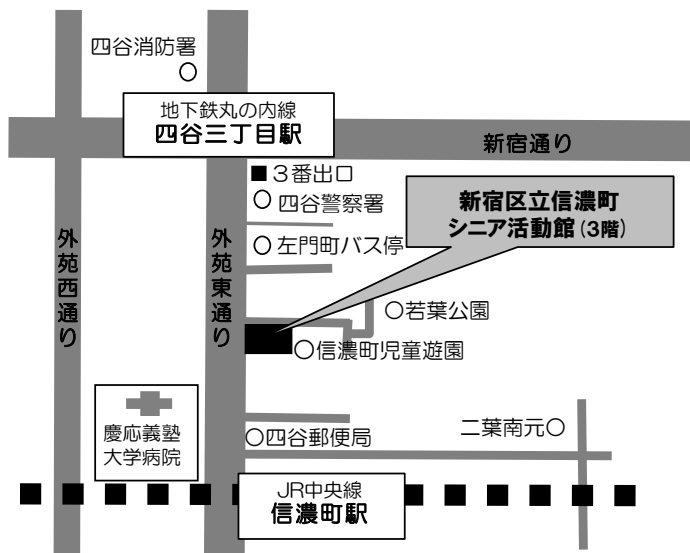

※要申込・抽選の事業は、指定期間に電話、FAX、受付にてお申込み下さい。

1月

で囲まれた講座は自由参加です。当日、お気軽にお越しください。

日	月(風呂・女性)	火(風呂・男性)	水(風呂・女性)	木(風呂・男性)	金(風呂・女性)	土(風呂・男性)	
	1	2	3	4	5	6	
<div style="border: 2px solid red; padding: 10px; text-align: center;"> <h2 style="color: yellow; background-color: red; display: inline-block; border-radius: 15px; padding: 5px 15px;">2018</h2> <p>あけましておめでとうございます 本年もよろしくお願いたします 平成30年元旦</p>  </div>							
	7	8	9	10	11	12	
	新宿シニア図鑑 10:00~11:00 無料	四谷地区協 ストレッチ 10:00~11:00 200円	マッサージ サービス 13:00~17:00		信濃町 シニア活動館 9:00~新年開館	健康体操 10:30~11:30 無料	
14	15	16	17	18	19	20	
防災ミニ講座 13:50~14:00 うたごえ広場 14:00~16:00 無料		四谷地区協 ストレッチ 10:00~11:00 200円 麻雀フリールーム 13:00~16:30	吹き矢広場 10:00~11:30 初回のみ420円 マッサージ サービス 13:00~17:00	iPadで脳トレを 楽しもう! 10:00~12:00 無料	防災ミニ講座 健康体操 10:30~11:30 こども園うたの会 11:30~11:45 子ども園作品展 ツアー 15:30~		
21	22	23	24	25	26	27	
ぐるーぶ・カナリア 朗読会 14:00~15:30 無料		四谷地区協 ストレッチ 10:00~11:00 200円 出張相談会 14:00~15:00		マウスで楽しむ インターネット 10:00~12:00 無料	健康体操 10:30~11:30 ハッピールーム 13:30~16:00	3月分 団体利用申請 映画 13:30~ 無料	
28	29	30	31				
コーラスを楽しもう 14:00~15:30 無料		四谷地区協 ストレッチ 10:00~11:00 200円					