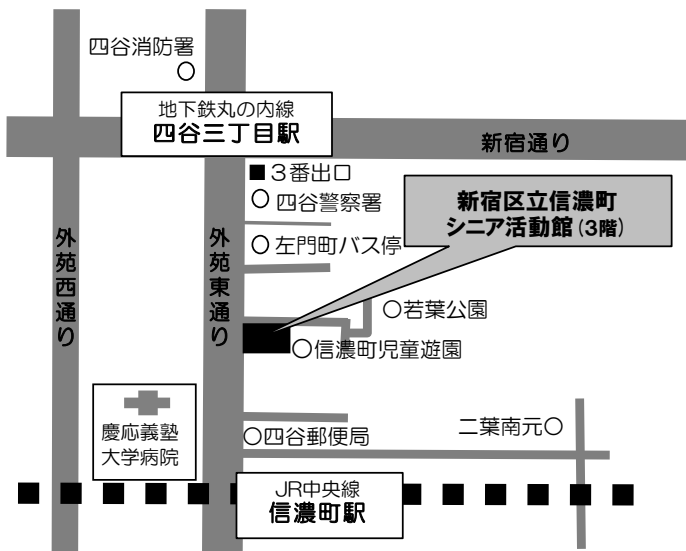

8月のマッサージ
10日(水)
午後1時～5時
当日午前9時より予約受付
30分1,000円
(一人1時間まで)

定員：各5名 受付：8月17日(水)～31日(水) ※応募者多数の場合は抽選

予 はお申し込みが必要です。信濃町シニア活動館まで。受付または TEL.5369-6737・FAX5369-6738

輪投げ大会(多世代交流) <報告>

7月3日(日)午後1時30分～3時

大人41人、子ども15人が参加して輪投げ大会が開催されました。一人3回投げ、上位3名を表彰しました。津田塾大学茶道部学生の抹茶サービスも好評でした。

レディース健康麻雀(全8回)<報告>

6月3日(金)～7月22日(金)

午後1時30分～4時30分

参加者は14人。初心者入門講座です。先生の熱心な指導で皆さん上達し、全8回の講座を終えました。

8月

で囲まれた講座は自由参加です。当日、お気軽にお越しください。

日	月(風呂・女性)	火(風呂・男性)	水(風呂・女性)	木(風呂・男性)	金(風呂・女性)	土(風呂・男性)
	1	2	3	4	5	6
		四谷地区協 ストレッチ 10:00~11:00 200円 南天九猿① 13:30~15:00			健康体操 10:30~11:30 無料	将棋大会 14:00~16:00
7	8	9	10	11(山の日)	12	13
シアターしなのまち アンデルセン物語 13:30~	新宿シニア図鑑 10:00~11:00 無料	四谷地区協 ストレッチ 10:00~11:00 200円	マッサージ サービス 13:00~17:00		健康体操 10:30~11:30 無料	
14	15	16	17	18	19	20
うたごえ広場 14:00~16:00		<ストレッチ>は お休みです 南天九猿② 13:30~15:00	吹き矢広場 10:00~11:30 初回のみ420円	iPadで脳トレを 楽しもう! 10:00~12:00 無料	健康体操 10:30~11:30 無料	
21	22	23	24	25	26	27
		四谷地区協 ストレッチ 10:00~11:00 200円		マウスで楽しむ インターネット 10:00~12:00 無料	健康体操 10:30~11:30 無料 ハッピールーム 13:30~16:00 無料	10月分 団体 利用申請日
28	29	30	31	60~70年代 フォーク&ポップスうたごえ 日時：9月4日(日) 午後2時~4時 定員：40名(当日先着順) 懐かしのフォークソング・ポップスをみんなで 歌いましょう！(曲)涙くんさよなら、恋の 季節、白い色は恋人の色、小さなスナックetc. 主催：自主事業運営委員会		
シアターしなのまち マルクス兄弟 オペラは踊る 13:30~		四谷地区協 ストレッチ 10:00~11:00 200円				

初めてご利用になる方は登録が必要です。
50歳以上の新宿区民であることが分かる
身分証明書、健康保険証などをお持ちください。

指定管理者：生活協同組合・東京高齢協

新宿区立信濃町シニア活動館

〒160-0016 新宿区信濃町20
電話03-5369-6737 FAX03-5369-6738
HP <http://t-koureiyou.or.jp/>

【交通のご案内】

JR中央線「信濃町」駅から徒歩4分
地下鉄丸の内線「四谷三丁目」3番出口から徒歩10分
都営バス「左門町」徒歩1分