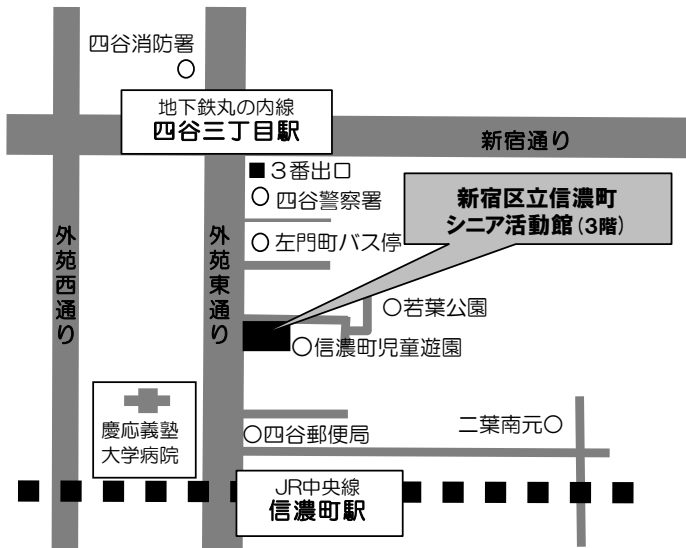

★吹き矢広場

第3水曜日（今月は10月21日です） 参加費：初回のみ400円（筒代）

★健康体操

毎週金曜日 午前10時30分～11時30分 無料 ※お休みについては裏面参照
～毎日を楽しく元気に過ごすために、体を動かしましょう！～

利用者懇談会のお知らせ

日時：10月9日（金）午後1時30分～3時 於大広間

上半期の事業紹介、社会福祉協議会のミニセミナー、意見交換会を開きます。あなたの「声」を聞かせてください。

高齢者総合相談センターの『出張相談会』

10月13日（火）午後2時～3時 相談事も通いなれた当館で！

10月のマッサージ

14日（水）

午後1時～5時

当日午前9時より予約受付
30分1,000円
（一人1時間まで）

10月

で囲まれた講座は自由参加です。当日、お気軽にお越しください。

日	月(風呂・女性)	火(風呂・男性)	水(風呂・女性)	木(風呂・男性)	金(風呂・女性)	土(風呂・男性)
				1	2	3
11月のご案内 10月15日より受付開始！ 詳細は広報しんじゆくまたは当館まで					健康体操 10:30~11:30 無料	囲碁大会 14:00~16:00
パソコンとiPadで楽しもう！(2回)：19・26日(木) 午前10時~12時(定員5名) ブログ作り方教室(4回)：9・16・23・30日(月)午前10時~12時(定員5名) 紙人形教室：16日(月)午後1時30分~3時(定員15名)					映画 ロビンフッドの冒険	
4	5	6	7	8	9	10
		四谷地区協 ストレッチ 10:00~11:00 200円	「健康体操」のおしらせ 健康体操は、9日と30日がお休み になります。ただし、30日は午後1 時30分から「みんなで体操」を行いま す。		おたつしゃ運動 出前講座 10:00~11:30 利用者懇談会 13:30~15:00	
11	12(体育の日)	13	14	15	16	17
うたごえ広場 14:00~16:00 無料	新宿シニア図鑑 17:00~18:00 無料	四谷地区協 ストレッチ 10:00~11:00 200円 相談会 14:00~15:00	マッサージ サービス 13:00~17:00	PC・iPadで 楽しもう！① 10:00~12:00 無料	健康体操 10:30~11:30 無料	
18	19	20	21	22	23	24
映画 グランドホテル		四谷地区協 ストレッチ 10:00~11:00 200円	吹き矢広場 10:00~11:30 初回のみ400円	PC・iPadで 楽しもう！② 10:00~12:00 無料	健康体操 10:30~11:30 無料 ハッピールーム 13:30~16:00 無料	12月分 団体利用申請日
25	26	27	28	29	30	31
		四谷地区協 ストレッチ 10:00~11:00 200円	オータムタム 11月6日(金)・7日(土) 子どもと利用者の作品展！ ぜひご覧ください！ (主催：しなのまち子ども園)		かんじゆく座公演 10:30~11:30 みんなで体操 13:30~14:30	