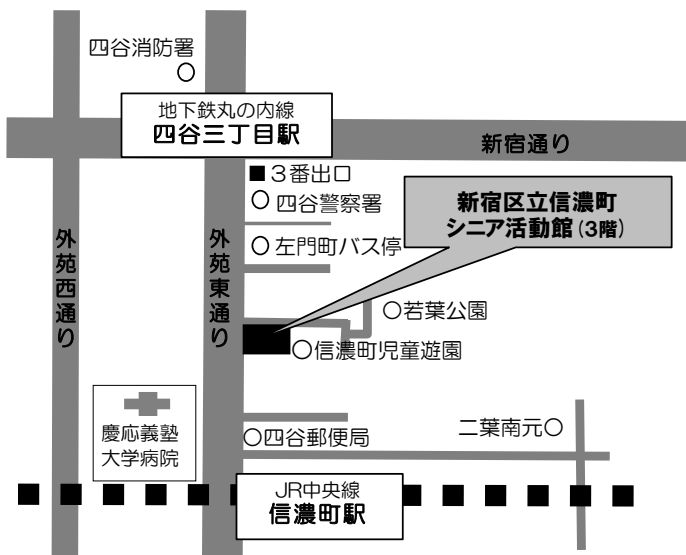

信濃町シニア活動で健康アップ！

★転ばぬ先の…ストレッチ教室 (四谷地区協議会)

毎週火曜日 午前 10 時～11 時 参加費：200 円

★吹き矢広場 第 3 水曜日 (今月は 7 月 15 日です) 参加費：初回のみ 400 円 (筒代)

★健康体操 毎週金曜日 午前 10 時 30 分～11 時 30 分 参加費：無料

～毎日を楽しく元気に過ごすために、体を動かしましょう！～

寿楽会のみなさんと

盆踊り練習会

7 月 1・8 日 (水) 午後 3 時～4 時

東京音頭・大東京音頭・炭坑節・ドンパン節
ズンドコ節・平成新宿音頭・オバQ音頭 等々
参加できる日に直接お越しください！

7 月のマッサージ

1 日 (水)・15 日 (水)
午後 1 時～5 時

当日午前 9 時より予約受付
30 分 1,000 円
(一人 1 時間まで)

7月

で囲まれた講座は自由参加です。当日、お気軽にお越しください。

日	月(風呂・女性)	火(風呂・男性)	水(風呂・女性)	木(風呂・男性)	金(風呂・女性)	土(風呂・男性)
ハッピールーム! 毎月、第4金曜日に開催。 折り紙、ぬり絵、脳トレ、ゲーム… 盛り沢山でお待ちしています。 お一人でもお気軽にご参加ください。 			1 川柳教室① 10:00~12:00 無料 マッサージサービス 13:00~17:00	2	3 健康体操 10:30~11:30 無料	4 
			5 輪投げ大会 13:30~15:00 無料・70名	6	7 四谷地区協 ストレッチ 10:00~11:00 200円	8 川柳教室② 10:00~12:00 無料
12 うたごえ広場 14:00~16:00 無料	13 新宿シニア図鑑 17:00~18:00 無料	14 四谷地区協 ストレッチ 10:00~11:00 200円	15 吹き矢広場 10:00~11:30 初回のみ400円 川柳教室③ 10:00~12:00 マッサージ 13:00~17:00	16 インターネット 入門講座① 10:00~12:00 無料	17 健康体操 10:30~11:30 無料 健康教室 11:30~12:30 無料	18
19 映画 『禁じられた遊び』 13:30~	20	21 四谷地区協 ストレッチ 10:00~11:00 200円	22 	23 インターネット 入門講座② 10:00~12:00 無料	24 健康体操 10:30~11:30 無料 ハッピールーム 13:30~16:00 無料 出張相談会 14:00~15:00	25 9月分 団体利用申請日
26	27	28 四谷地区協 ストレッチ 10:00~11:00 200円	29	30 映画 『姿三四郎』 13:30~	31 健康体操 10:30~11:30 無料	

初めてご利用になる方は登録が必要です。
50歳以上の新宿区民であることが分かる
身分証明書、健康保険証などをお持ちください。

指定管理者:生活協同組合・東京高齢協

新宿区立信濃町シニア活動館

〒160-0016 新宿区信濃町20
電話03-5369-6737 FAX03-5369-6738
HP <http://t-koureikyuu.or.jp/>

【交通のご案内】

JR中央線「信濃町」駅から徒歩4分
地下鉄丸ノ内線「四谷三丁目」3番出口から徒歩10分
都営バス「左門町」徒歩1分